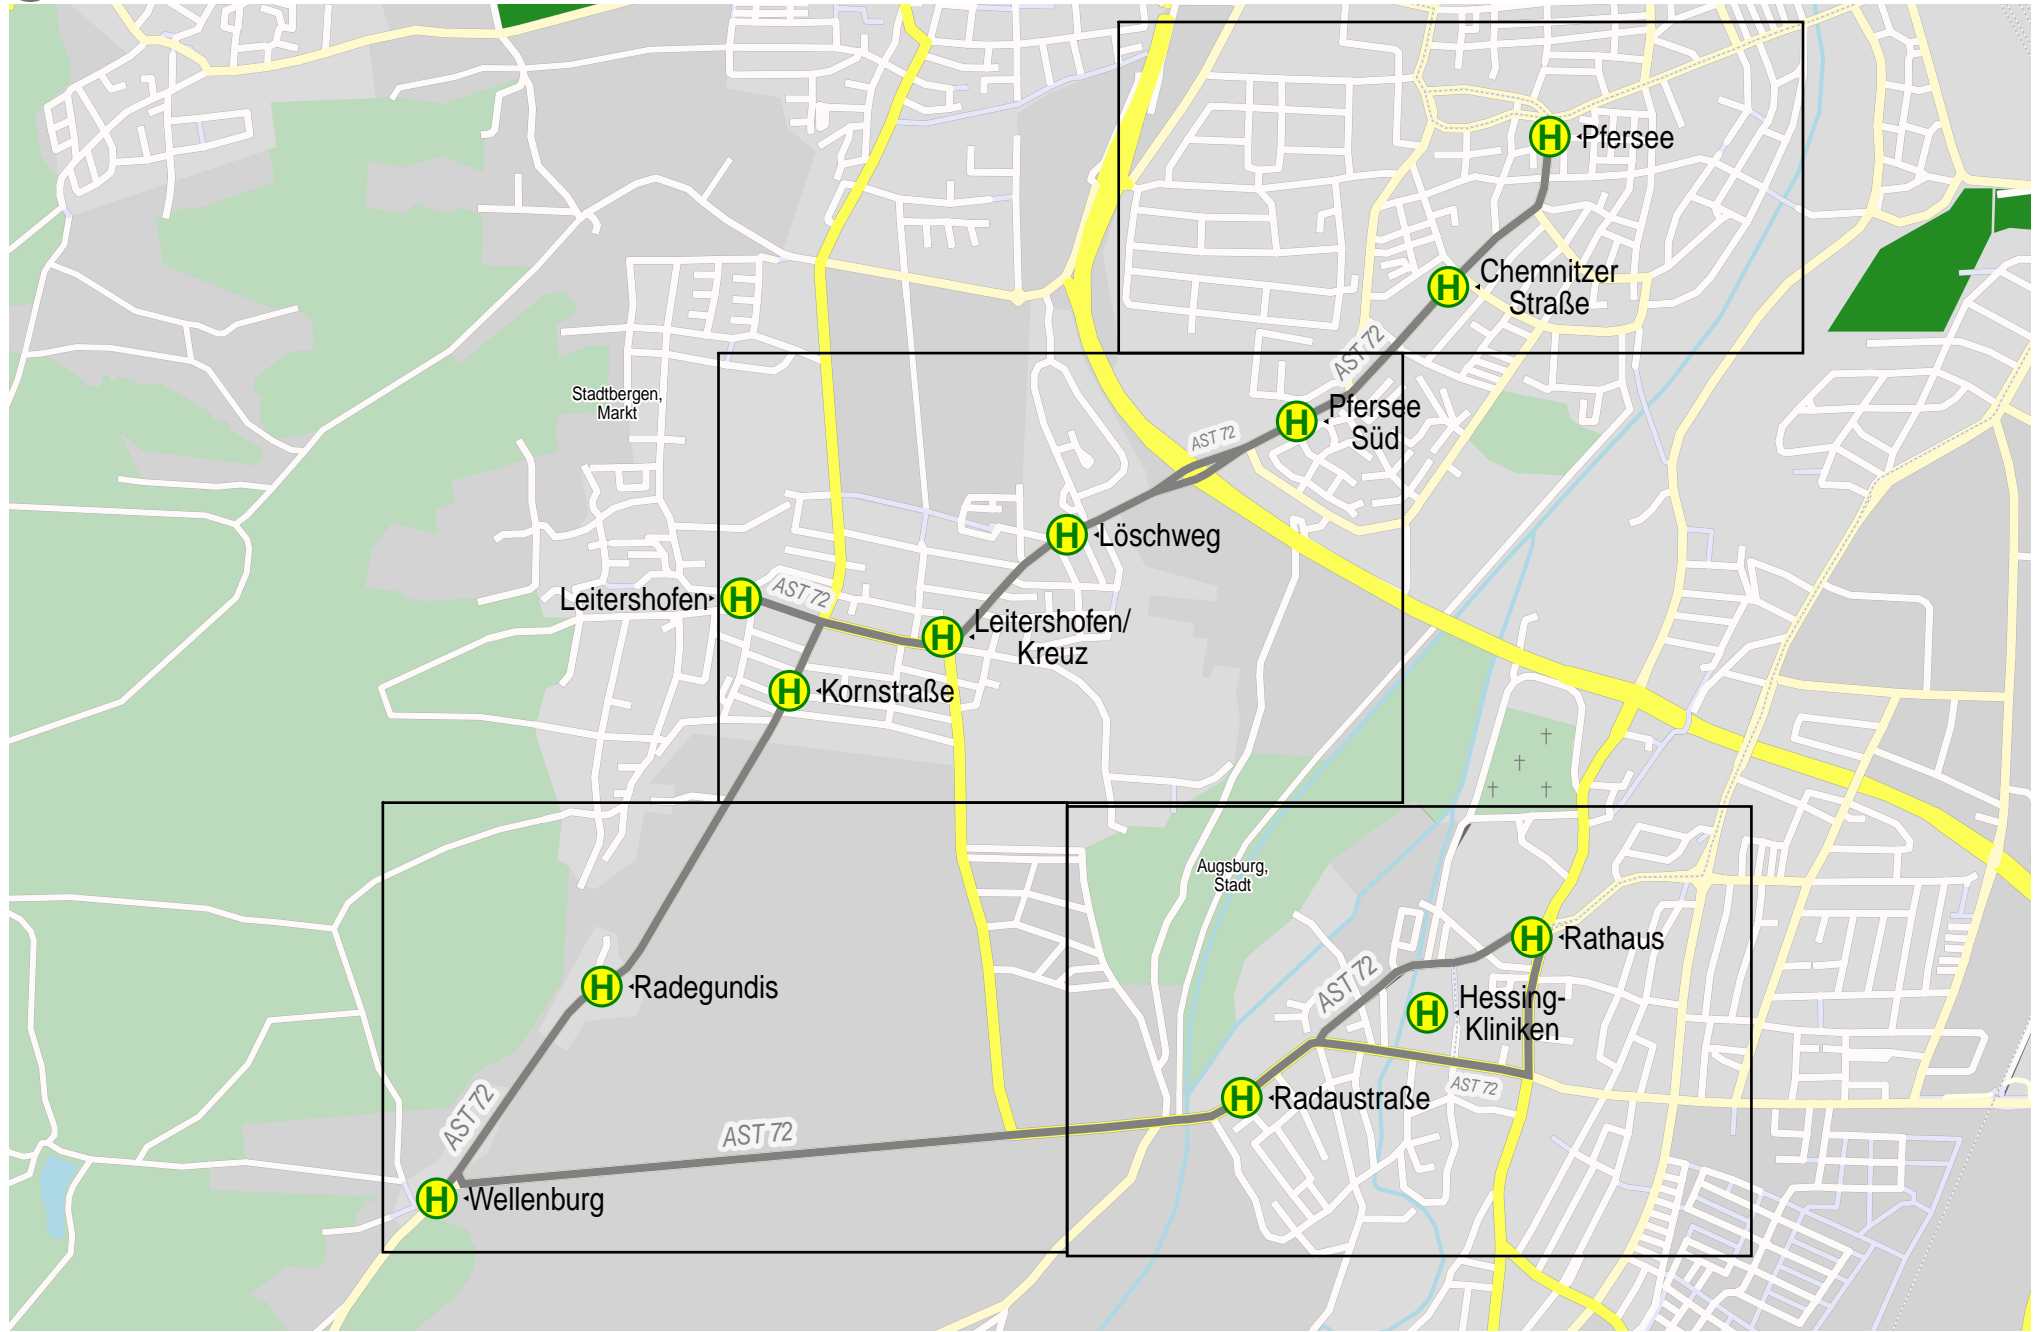

# Verlauf der Linie AST 72

AST

Pfersee/Göggingen - Radegundis/Wellenburg gültig ab 14. Dezember 2014

750 m

1.5 km

2.3 km

3 km

# Verlauf der Linie AST 72

Pfersee/Göggingen - Radegundis/Wellenburg gültig ab 14. Dezember 2014

AST

250 m 500 m 750 m 1 km

# Verlauf der Linie AST 72

Pfersee/Göggingen - Radegundis/Wellenburg gültig ab 14. Dezember 2014

AST