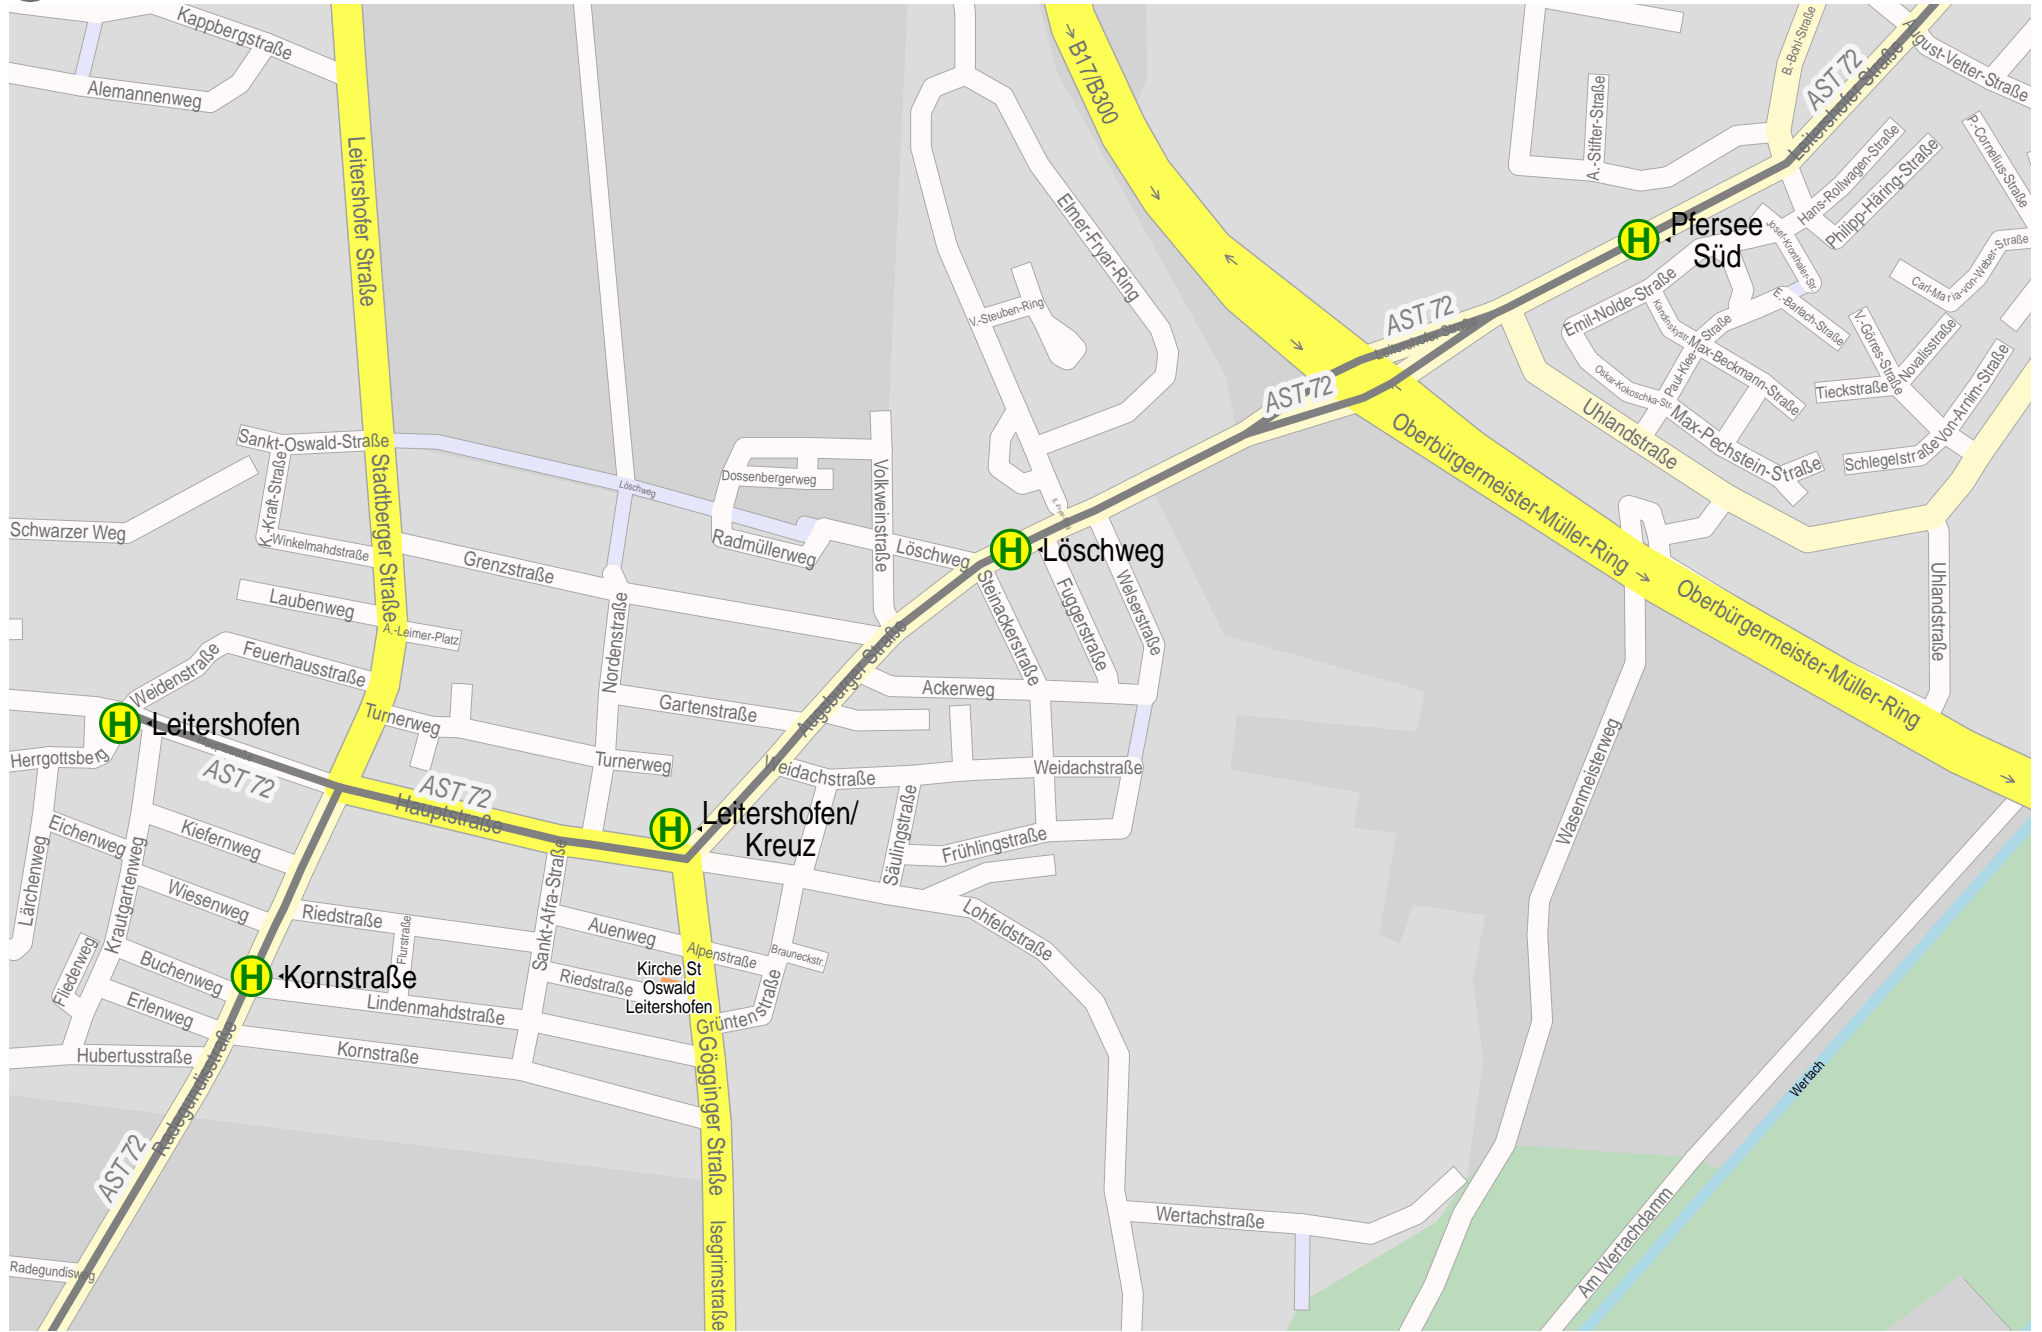

# Verlauf der Linie AST 72

AST

Pfersee/Göggingen - Radegundis/Wellenburg gültig ab 14. Dezember 2014

750 m

1.5 km

2.3 km

3 km

# Verlauf der Linie AST 72

Pfersee/Göggingen - Radegundis/Wellenburg gültig ab 14. Dezember 2014

AST

250 m 500 m 750 m 1 km

# Verlauf der Linie AST 72

Pfersee/Göggingen - Radegundis/Wellenburg gültig ab 14. Dezember 2014

AST